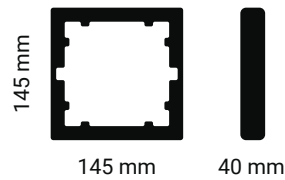

# Frame incasso 3CCT

Quadrato

Corpo ► PC

BIANCO

Frame incasso per mini pannelli quadrati 3CCT 13W.